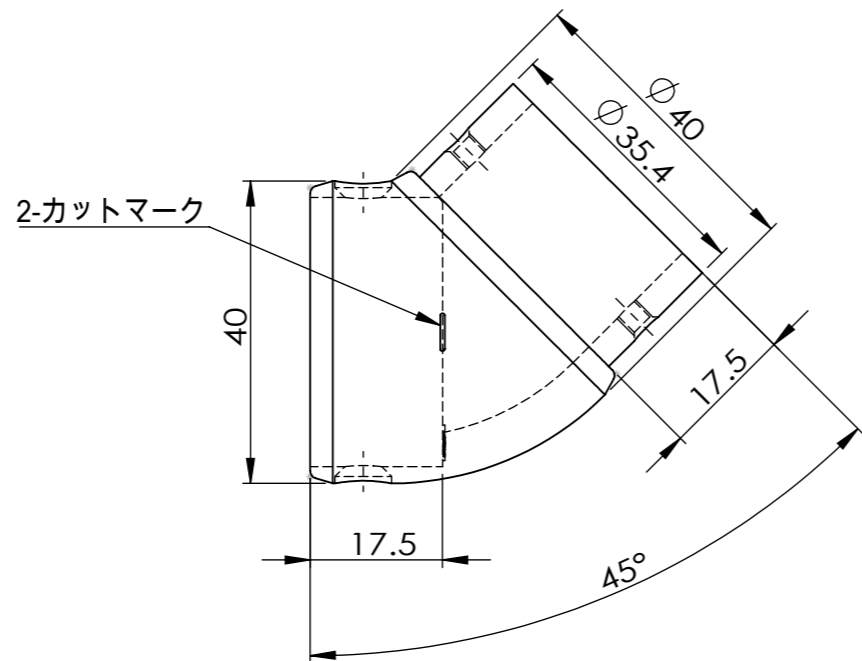

片番	訂正内容	日付	備考	押印	検印	承認

品名	商品コード	品番	色	備考
BAUHAUSセレクト 35・32角度増しカップ	0405530	BDE-16B	ブラウン	
	0405531	BDE-16G	ゴールド	
	0405532	BDE-16S	シルバー	

2	固定ねじ	2	SWCH18A	Ep-Fe/Zn 80N1後、頭部本体と同色塗装	⊕丸皿小ねじM3.5×8	記 事	名称	BAUHAUSセレクト 35・32 角度増しカップ	製図月日	承認	検図	設計	製図
1	角度増しカップ	1	ZDC2	アクリル焼付塗装			図番		尺度	1/1	マツロク株式会社 MAZROC CO., LTD.		
品番	名称	数量	材質	表面処理	備考								