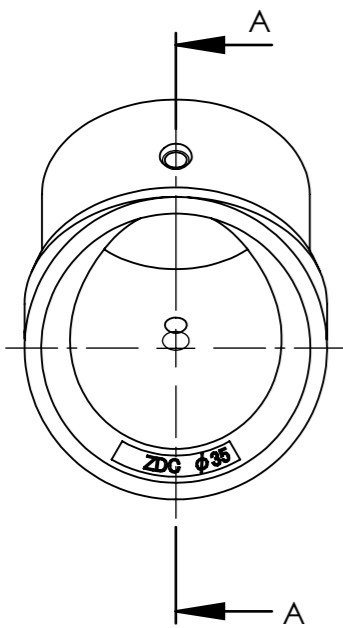

片番	訂正内容	日付	備考	押印	検印	承認

品名	商品コード	品番	色	備考
BAUHAUSセレクト 35・32角度増しカップ	0405530	BDE-16B	ブラウン	
	0405531	BDE-16G	ゴールド	
	0405532	BDE-16S	シルバー	

2	固定ねじ	2	SWCH18A	Ep-Fe/Zn 80N1後、頭部本体と同色塗装	⊕丸皿小ねじM3.5×8	記 事	名称	BAUHAUSセレクト 35・32 角度増しカップ	製図月日	承認	検図	設計	製図
1	角度増しカップ	1	ZDC2	アクリル焼付塗装			図番		尺度	1/1	マツロク株式会社 MAZROC CO., LTD.		
品番	名称	数量	材質	表面処理	備考								