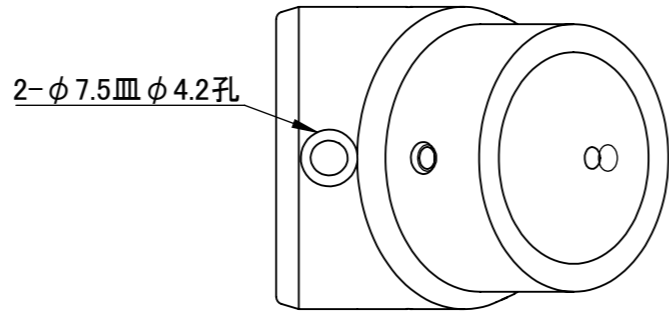

片番	訂正内容	日付	備考	押印	検印	承認

品名	商品コード	品番	色	備考
BAUHAUSセレクト 35・32角度増しカップ	0405530	BDE-16B	ブラウン	
	0405531	BDE-16G	ゴールド	
	0405532	BDE-16S	シルバー	

2	固定ねじ	2	SWCH18A	Ep-Fe/Zn 80N1後、頭部本体と同色塗装	⊕丸皿小ねじM3.5×8	記 事	名称	BAUHAUSセレクト 35・32 角度増しカップ	製図月日	承認	検図	設計	製図
1	角度増しカップ	1	ZDC2	アクリル焼付塗装			図番		尺度	1/1	マツロク株式会社 MAZROC CO., LTD.		
品番	名称	数量	材質	表面処理	備考								