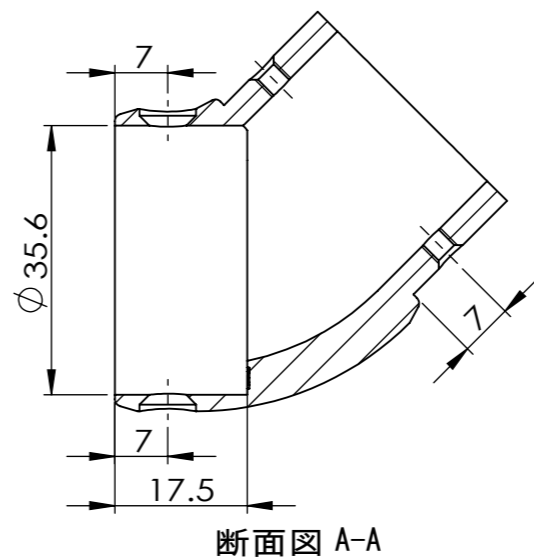

片番	訂正内容	日付	備考	押印	検印	承認

品名	商品コード	品番	色	備考
BAUHAUSセレクト 35・32角度増しカップ	0405530	BDE-16B	ブラウン	
	0405531	BDE-16G	ゴールド	
	0405532	BDE-16S	シルバー	

2	固定ねじ	2	SWCH18A	Ep-Fe/Zn 80N1後、頭部本体と同色塗装	⊕丸皿小ねじM3.5×8	記 事	名称	BAUHAUSセレクト 35・32 角度増しカップ	製図月日	承認	検図	設計	製図
1	角度増しカップ	1	ZDC2	アクリル焼付塗装			図番		尺度	1/1	マツロク株式会社 MAZROC CO., LTD.		
品番	名称	数量	材質	表面処理	備考								